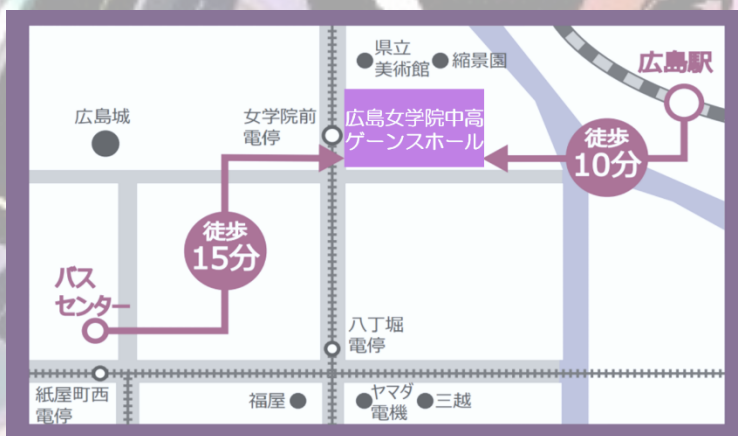

広島女学院中学高等学校吹奏楽部

第31回 定期演奏会

2018年4月15日(日)

13時30分開場 14時開演

広島女学院中高ゲーンズホール

Program

第1部 吹奏楽オリジナルステージ

- ・2018年度吹奏楽コンクール課題曲
- ・大いなる約束の大地～チンギス・ハーン 他

第2部 ポップスステージ

- ・Joinメドレー
- ・リバーダンス 他

入場
無料

〒730-0014広島県広島市中区上幟町11-32